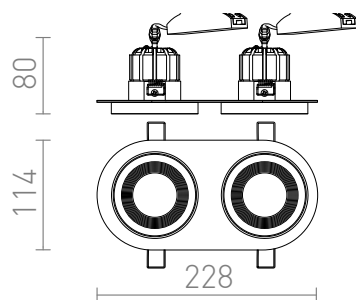

SHARM R II

LED 2x10W 1800 lm Ra 80

Zápusťné nevyklopné svietidlo s 10W LED modulom v rôznych farebných prevedeniach. Ďalšie farebné kombinácie si môžete zostaviť podľa vašich predstáv na www.rendl.cz/konfigurator

3D model

PDF manual

24°

2x7,5

0,87

0,87