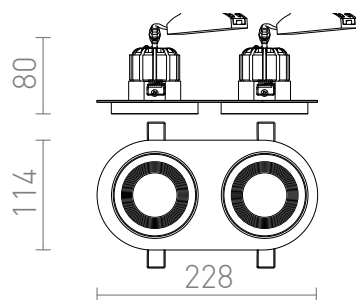

LED 2x10W 1800 lm Ra 80

Verzonken vaste lamp met 10W LED module. Beschikbaar in verschillende kleuren. U kunt de kleuren combineren volgens uw visie op onze website: www.rendl.com/en/configurator

adviesverkoopprijs EUR incl. BTW

R13240	SHARM R II inbouwlamp wit Koper 230V LED 2x10W 24° 3000K	98,00
R13241	SHARM R II inbouwlamp parelmoergoud/bruin 230V LED 2x10W 24° 3000K	98,00
R13242	SHARM R II inbouwlamp bruin/parelmoergoud 230V LED 2x10W 24° 3000K	98,00
R13243	SHARM R II inbouwlamp zwart Koper/Koper 230V LED 2x10W 24° 3000K	98,00
R13244	SHARM R II inbouwlamp zwart/zwart Koper 230V LED 2x10W 24° 3000K	98,00