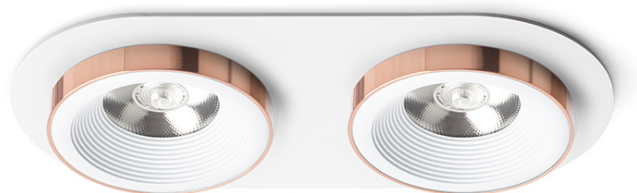

SHARM R II

LED 2x10W 1800 lm Ra 80

Verzonken vaste lamp met 10W LED module. Beschikbaar in verschillende kleuren. U kunt de kleuren combineren volgens uw visie op onze website: www.rendl.com/en/configurator

adviesverkoopprijs EUR incl. BTW

R13240	SHARM R II inbouwlamp wit Koper 230V LED 2x10W 24° 3000K	98,00
R13241	SHARM R II inbouwlamp parelmoergoud/bruin 230V LED 2x10W 24° 3000K	98,00
R13242	SHARM R II inbouwlamp bruin/parelmoergoud 230V LED 2x10W 24° 3000K	98,00
R13243	SHARM R II inbouwlamp zwart Koper/Koper 230V LED 2x10W 24° 3000K	98,00
R13244	SHARM R II inbouwlamp zwart/zwart Koper 230V LED 2x10W 24° 3000K	98,00