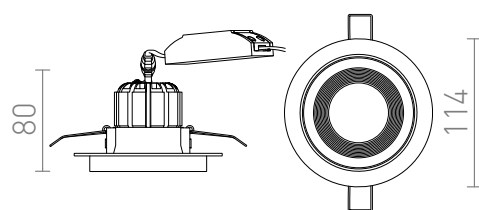

# SHARM R I

LED 10W 900 lm Ra 80

Lumină fixă încastrată cu modul LED de 10W. Disponibil în diferite culori. Puteți construi combinațiile de culori după cum doriți. [www.rendl.com/en/configurator](http://www.rendl.com/en/configurator)

preț recomandat cu amănuntul RON cu TVA inclus

R13235	SHARM R I încastrat alb cupru 230V LED 10W 24° 3000K	248,-
R13236	SHARM R I încastrat pearl aur/maro 230V LED 10W 24° 3000K	248,-
R13237	SHARM R I încastrat maro/pearl aur 230V LED 10W 24° 3000K	248,-
R13238	SHARM R I încastrat negru cupru/cupru 230V LED 10W 24° 3000K	248,-
R13239	SHARM R I încastrat negru/negru cupru 230V LED 10W 24° 3000K	248,-