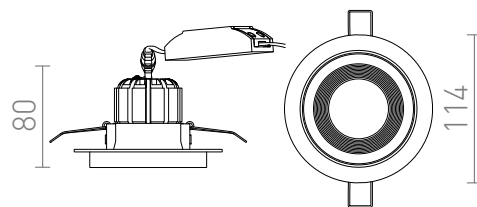

# SHARM R I

LED 10W 900 lm Ra 80

Einbauleuchte mit 10W LED-Modul in verschiedenen Farben. Weitere Farbkombinationen können Sie nach Ihren Wünschen zusammenstellen: [www.rendl.com/de/konfigurator](http://www.rendl.com/de/konfigurator)

EV EUR inkl. MwSt

R13235	SHARM R I Einbauleuchte weiß Kupfer 230V LED 10W 24° 3000K	48,00
R13236	SHARM R I Einbauleuchte perlgold/braun 230V LED 10W 24° 3000K	48,00
R13237	SHARM R I Einbauleuchte braun/perlgold 230V LED 10W 24° 3000K	48,00
R13238	SHARM R I Einbauleuchte schwarz Kupfer/Kupfer 230V LED 10W 24° 3000K	48,00
R13239	SHARM R I Einbauleuchte schwarz/schwarz Kupfer 230V LED 10W 24° 3000K	48,00

3D model

manual

24°

0,45

0,45