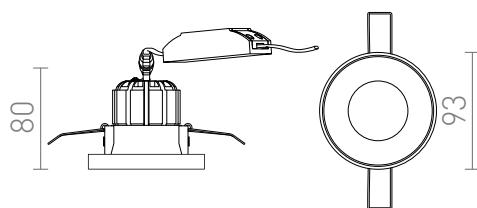

SHARM PLUS

LED 10W 900 lm Ra 80

Faretto da incasso non inclinabile con modulo LED di 10W in vari colori.

PVC EUR IVA inclusa

R13228	SHARM PLUS da incasso bianco 230V LED 10W 24° 3000K	48,00
R13229	SHARM PLUS da incasso oro perlato 230V LED 10W 24° 3000K	48,00
R13230	SHARM PLUS da incasso marrone 230V LED 10W 24° 3000K	48,00
R13231	SHARM PLUS da incasso nero 230V LED 10W 24° 3000K	48,00
R13232	SHARM PLUS da incasso cromo 230V LED 10W 24° 3000K	48,00
R13233	SHARM PLUS da incasso rame 230V LED 10W 24° 3000K	48,00

 3D model

 manual