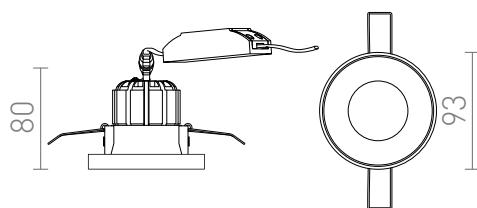

SHARM PLUS

LED 10W 900 lm Ra 80

Spot encastrable avec LED module de 10W. Disponible en plusieurs couleurs.

Prix de vente conseillé EUR TTC

R13228	SHARM PLUS encastrable blanc 230V LED 10W 24° 3000K	48,00
R13229	SHARM PLUS encastrable or nacré 230V LED 10W 24° 3000K	48,00
R13230	SHARM PLUS encastrable brun 230V LED 10W 24° 3000K	48,00
R13231	SHARM PLUS encastrable noir 230V LED 10W 24° 3000K	48,00
R13232	SHARM PLUS encastrable chrome 230V LED 10W 24° 3000K	48,00
R13233	SHARM PLUS encastrable cuivre 230V LED 10W 24° 3000K	48,00