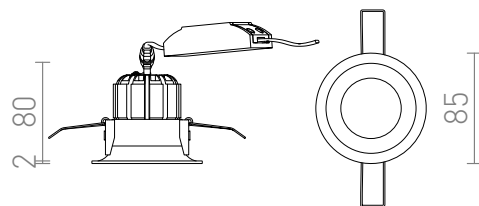

SHARM BASE

LED 10W 900 lm Ra 80

Lumină încastrată non-basculant cu 10W LED modul în diverse culori.
preț recomandat cu amănuntul RON cu TVA inclus

R13221	SHARM BASE încastrat alb 230V LED 10W 24° 3000K	198,-
R13222	SHARM BASE încastrat pearl aur 230V LED 10W 24° 3000K	198,-
R13223	SHARM BASE încastrat maro 230V LED 10W 24° 3000K	198,-
R13224	SHARM BASE încastrat negru 230V LED 10W 24° 3000K	198,-
R13225	SHARM BASE încastrat crom 230V LED 10W 24° 3000K	198,-
R13226	SHARM BASE încastrat cupru 230V LED 10W 24° 3000K	198,-

 3D model

 manual