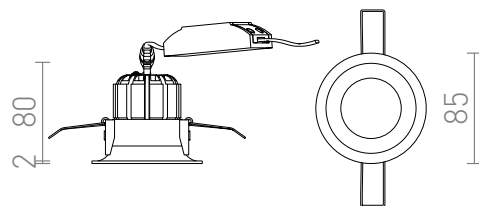

SHARM BASE

LED 10W 900 lm Ra 80

Faretto da incasso non inclinabile con modulo LED di 10W in vari colori.

PVC EUR IVA inclusa

R13221	SHARM BASE da incasso bianco 230V LED 10W 24° 3000K	38,00
R13222	SHARM BASE da incasso oro perlato 230V LED 10W 24° 3000K	38,00
R13223	SHARM BASE da incasso marrone 230V LED 10W 24° 3000K	38,00
R13224	SHARM BASE da incasso nero 230V LED 10W 24° 3000K	38,00
R13225	SHARM BASE da incasso cromo 230V LED 10W 24° 3000K	38,00
R13226	SHARM BASE da incasso rame 230V LED 10W 24° 3000K	38,00

 3D model

 manual