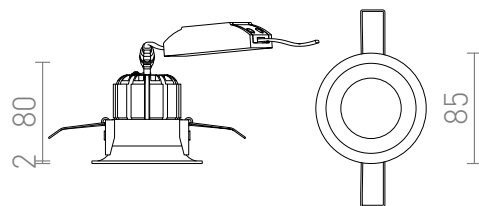

# SHARM BASE

LED 10W 900 lm Ra 80

Indbygget armatur med fast 10W LED. Findes i forskellige farver.

RP DKK inkl. MOMS

R13221	SHARM BASE indbygget hvid 230V LED 10W 24° 3000K	290,-
R13222	SHARM BASE indbygget perleguld 230V LED 10W 24° 3000K	290,-
R13223	SHARM BASE indbygget brun 230V LED 10W 24° 3000K	290,-
R13224	SHARM BASE indbygget sort 230V LED 10W 24° 3000K	290,-
R13225	SHARM BASE indbygget krom 230V LED 10W 24° 3000K	290,-
R13226	SHARM BASE indbygget kobber 230V LED 10W 24° 3000K	290,-

 3D model

 manual