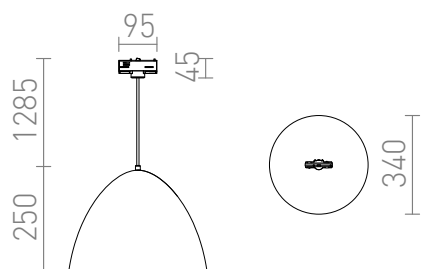

MERYLYN VOOR DRIEFAZIGE STROOMRAIL

Metalen conische hanglamp met E27 lamphouder. Kabel met adapter voor 3-f. stroomrails.

adviesverkoopprijs EUR incl. BTW

R13219

MERYLYN 34 voor 3f. stroomrail geborsteld
aluminium/gouden 230V E27 28W

150,00

3D model

manual

G13026