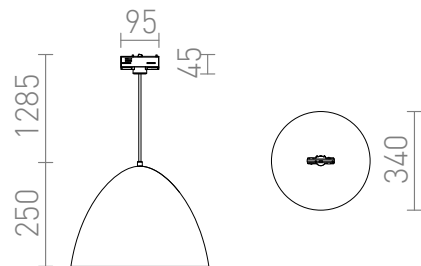

3D model

manual

G13026