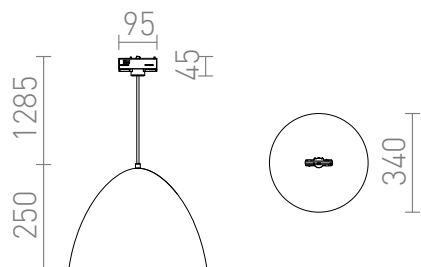

# MERYLYN FOR 3-FASET SKINNE

Konisk pendel i metal med E27-sokkel. Kabel med adapter for 3-faset skinne.

RP DKK inkl. MOMS

R13219

MERYLYN 34 til 3-faset skinner børstet aluminium/gylden farve 230V E27 28W