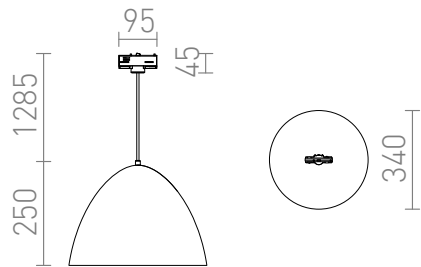

MERYLYN für 3-Phasen-Stromschiene

Konische Pendelleuchte aus Metall für E27 Fassung. Das Kabel ist mit einem Adapter für 3-Phasen-Stromschiene.
EV EUR inkl. MwSt

R13219

MERYLYN 34 für 3-Phasen-Stromschiene
gebürstetes Aluminium/Goldlack 230V E27 28W

150,00

3D model

manual

G13026