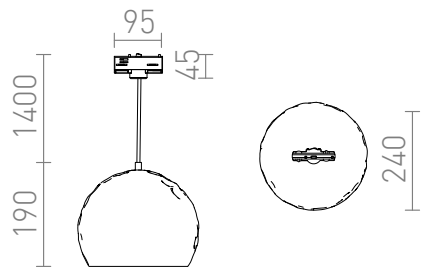

# BLONDIE VOOR DRIEFAZIGE STROOMRAIL

Hanglamp met metalen lampenkap. De buitenkant is koperkleurig, de binnenkant is wit gelakt. Inbegrepen zwarte PVC kabel met adapter voor 3-f. stroomrails.

adviesverkoopprijs EUR incl. BTW

R13218

BLONDIE 25 voor 3f. stroomrail koper 230V E27  
42W

229,00

 3D model

 manual

G13461