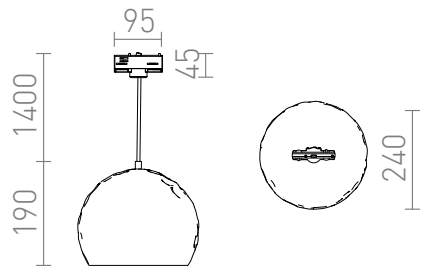

BLONDIE FOR 3-FASET SKINNE

Pendel lampe med bulet metalskærm. Ydersiden på skærmen er kobberfarvet og indersiden er hvidlakeret.
Leveres med sort PVC-kabel med adapter for 3-faset skinne.

RP DKK inkl. MOMS

R13218

BLONDIE 25 til 3-faset skinner kobber 230V LED
E27 15W

1 680,-

 3D model

 manual

G13461