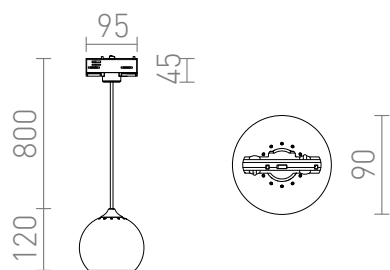

# DESTY PRE TROJOKR. LISTU

Závesné svietidlo s kovovým tienidlom a adaptérom do trojkruhovej lišty.

MOC EUR vr DPH

R13215

DESTY pre trojkruh. lištu čierna chróm 230V  
GU10 35W

120,00

 3D model

 manual