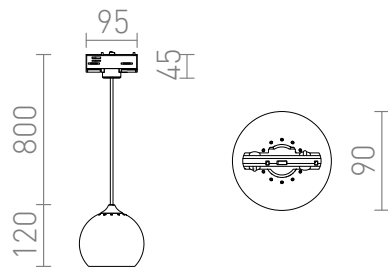

DESTY VOOR DRIEFAZIGE STROOMRAIL

Hanglamp met metalen lampenkap voor 3-f. stroomrails.
adviesverkoopprijs EUR incl. BTW

R13215

DESTY voor 3f. stroomrail zwart Chrom 230V
GU10 35W

120,00

 3D model

 manual

G11837