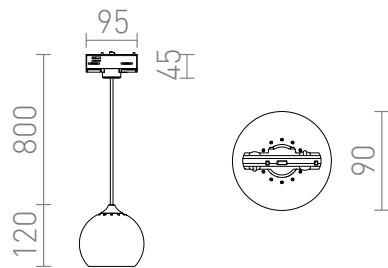

DESTY PER BINARIO TRIFASE

Lampada a sospensione con paralume in metallo e un adattatore finale per binario trifase.

PVC EUR IVA inclusa

R13215

DESTY per binario trifase nero cromo 230V
GU10 35W

120,00

 3D model