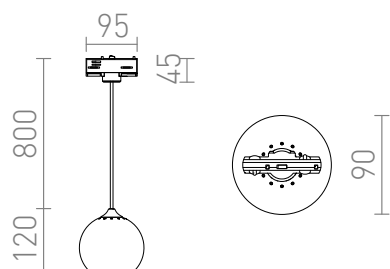

# DESTY PRO TŘIOKR. LISTU

Závěsné svítidlo s kovovým stínidlem a adaptérem do tříokrukové lišty.

MOC CZK vč DPH

R13215

DESTY pro tříokr. lištu černá chrom 230V GU10  
35W

2 550,-

 3D model

 manual