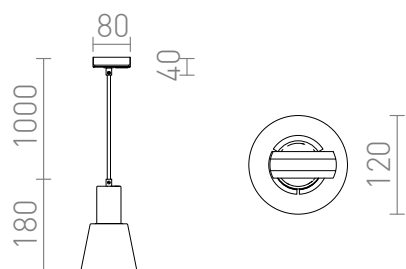

3D model

PDF manual

G13014