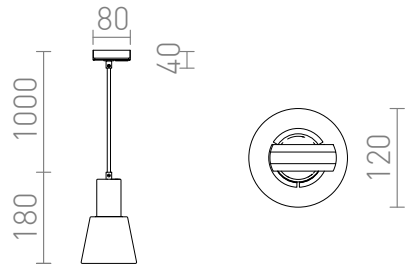

ICAR FOR 1-FASET SKINNE

Pendel i minimalistisk stil med tekstilskærm. Sort tekstilledning med adapter for 1-faset skinne.

RP DKK inkl. MOMS

R13214

ICAR til 1-faset skinner sort/guld 230V E27 15W

820,-

 3D model