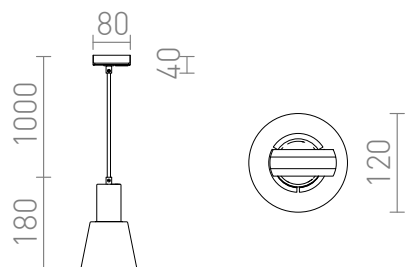

ICAR ЗА МОНОФАЗНА ШИНА

Минималистично висящо осветително тяло с текстилен абажур, черен текстилен кабел и адаптер за монофазна шина.

цена на дребно BGN с ДДС

R13214

ICAR за монофазна шина черно/златна 230V
E27 15W

215,-

3D model

PDF manual

G13014