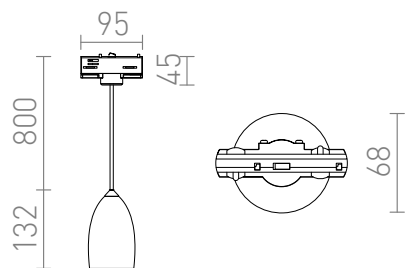

# BABADES VOOR DRIEFAZIGE STROOMRAIL

Viseča svetilka s senčnikom iz kroma ali mat niklja. Črn tekstilni kabel z adapterjem za 3F tirni sistem.

Preporučena cena EUR s PDV-OM

|        |   |       |
|--------|---|-------|
| R13216 | BABADES za 3F tirni sistem krom 230V GU10 35W       | 98,00 |
| R13217 | BABADES za 3F tirni sistem mat nikelj 230V GU10 35W | 98,00 |

 3D model

 manual

G14558