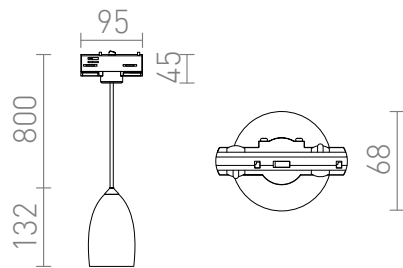

BABADES FÖR 3-FASSKENA

Pendel med skärm i krom eller matt nickel och svart textilkabel med adapter för 3-fasskena.

RP SEK inkl. MOMS

R13216	BABADES för 3-fasskena krom 230V GU10 35W	1 150,-
R13217	BABADES för 3-fasskena matt nickel 230V GU10 35W	1 150,-

 3D model

 manual

G14558