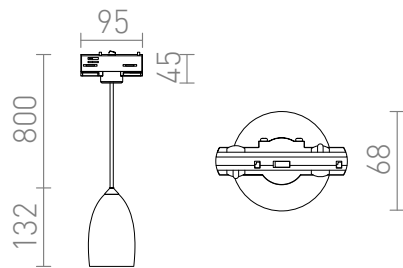

BABADES PARA CALHA TRIFASICA

Luminária suspensa com abajur e base de teto em cromo ou níquel mate. Cabo têxtil preto com adaptador para calhas trifásicas.

Preço recomendado EUR incluindo IVA

R13216	BABADES para calha trifásica cromo 230V GU10 35W	98,00
R13217	BABADES para calha trifásica níquel mate 230V GU10 35W	98,00

 3D model

 manual

G14558