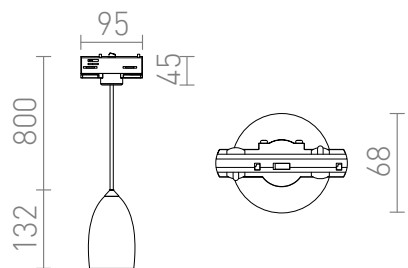

# BABADES PER BINARIO TRIFASE

Apparecchio a sospensione con paralume in cromo o nichel opaco. Il cavo in tessuto nero è completo di un adattatore finale per binario trifase.

PVC EUR IVA inclusa

R13216	BABADES per binario trifase cromo 230V GU10 35W	98,00
R13217	BABADES per binario trifase nichel opaco 230V GU10 35W	98,00

 3D model

 manual

G14558