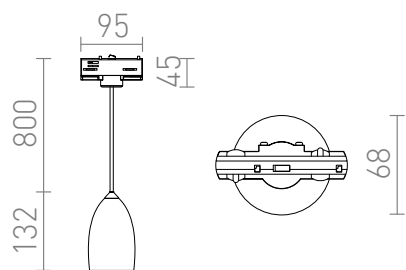

# ΒΑΒΑΔΕΣ ΓΙΑ ΡΑΓΑ ΦΩΤΙΣΜΟΥ ΤΡΙΩΝ ΚΥΚΛΩΜΑΤΩΝ

Κρεμαστό με σκίαστρο απο χρώμιο ή ματ νικέλιο. Μαύρο υφασμάτινο καλώδιο με αντάπτορα για ράγα φωτισμού τριών κυκλωμάτων.

Λιανική τιμή EUR με ΦΠΑ

R13216	ΒΑΒΑΔΕΣ για ράγες φωτισμού τριών κυκλωμάτων χρώμιο 230V GU10 35W	98,00
R13217	ΒΑΒΑΔΕΣ για ράγες φωτισμού τριών κυκλωμάτων ματ νικέλιο 230V GU10 35W	98,00

 3D model

 manual

G14558