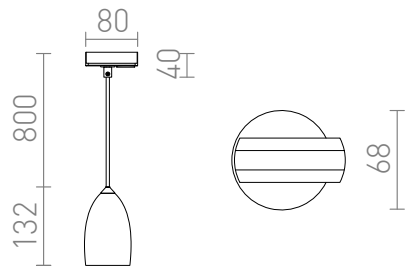

# BABADES VOOR 1F. STROOMRAIL

Hanglamp met lampenkap van chroom of mat nikkel. Zwarte textiel lampenkap met adapter voor 1-fase stroomrail.  
adviesverkoopprijs EUR incl. BTW

R13212	BABADES voor 1f. stroomrail chroom 230V GU10 35W	68,00
R13213	BABADES voor 1f. stroomrail mat nikkel 230V GU10 35W	68,00

 3D model

 manual

G11837