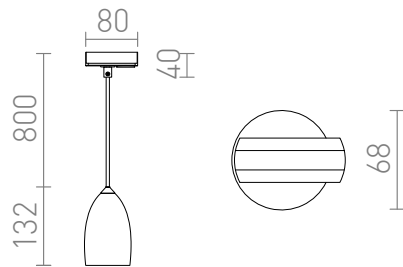

NEW

BABADES 1-VAIHEKISKOLLE

Riippuvalaisin, jonka varjostin kromia tai mattaa nikkeliä. Mukana musta tekstiilikaapeli adapterilla 1-vaihe kiskolle.

suositushinta EUT sis. alv

R13212	BABADES 1-vaihe kiskolle kromi 230V GU10 35W	68,00
R13213	BABADES 1-vaihe kiskolle matta nikkeli 230V GU10 35W	68,00

 3D model

 manual

G11837