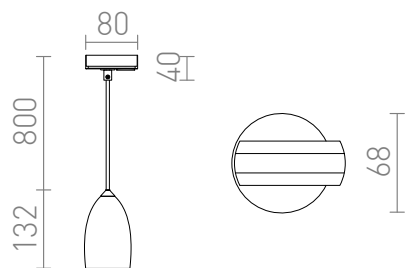

BABADES PRO 1-OKRUH. LISTU

Závěsné svítidlo se stínidlem z chromu nebo matného niklu. Černý textilní kabel je zakončen adaptérem do jednookruhové lišty.

MOC CZK vč DPH

R13212	BABADES pro jednookr. lištu chrom 230V GU10 35W	1 800,-
R13213	BABADES pro jednookr. lištu matný nikl 230V GU10 35W	1 800,-

 3D model

 manual

G14558