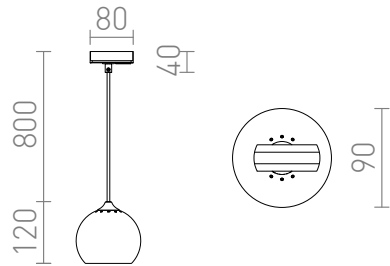

DESTY PE ȘINA CU 1-CIRCUIT

Corp de iluminat agățat cu abajur din metal și cu adaptor pentru șină cu 1-circuit.
preț recomandat cu amănuntul RON cu TVA inclus

R13211

DESTY pentru șină cu 1-circuit negru crom 230V
GU10 35W

435,-

 3D model

 manual

G11837