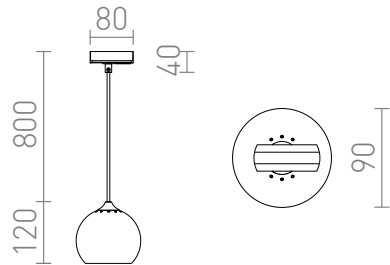

DESTY VOOR 1F. STROOMRAIL

Hanglamp met metalen lampenkap voor 1-fase stroomrail.
adviesverkoopprijs EUR incl. BTW

R13211

DESTY voor 1f. stroomrail zwart Chrom 230V
GU10 35W

88,00

 3D model

 manual

G11837