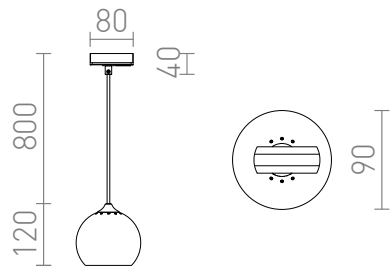

DESTY ΓΙΑ ΡΑΓΑ ΦΩΤΣΜΟΥ ΜΟΝΟΥ ΚΥΚΛΩΜΑΤΟΣ

Κρεμαστό φωτιστικό με μεταλλικό σκίαστρο για ράγα φωτισμού μονού κυκλώματος.

Λιανική τιμή EUR με ΦΠΑ

R13211

DESTY για ράγες φωτισμού μονού
κυκλώματος μαύρο χρώμο 230V GU10 35W

98,00

 3D model

 manual

G14558