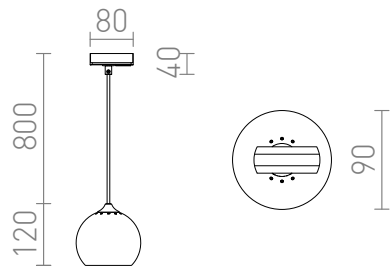

DESTY PARA CARRIL MONOFÁSICO

Lámpara colgante con pantalla metálica para carriles monofásicos.

Precio recomendado EUR con IVA

R13211

DESTY para carriles monofásicos negro cromo
230V GU10 35W

88,00

 3D model