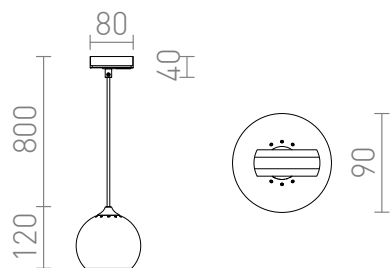

DESTY PRO 1-OKRUH. LISTU

Závěsné svítidlo s kovovým stínidlem a adaptérem do jednofázové lišty.

MOC CZK vč DPH

R13211

DESTY pro jednofáz. lištu černá chrom 230V
GU10 35W

2 400,-

 3D model

 manual