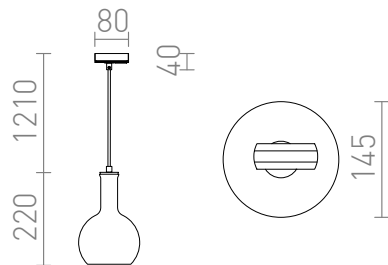

# PULIRE VOOR 1F. STROOMRAIL

Retro viseča svetilka iz mlečnega stekla z adapterjem za 1F tirni sistem.

Preporučena cena EUR s PDV-OM

R13210

PULIRE RD za 1F tirni sistem opal steklo/les  
230V E14 28W

120,00