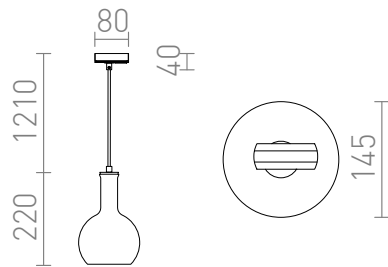

3D model

manual

G11849