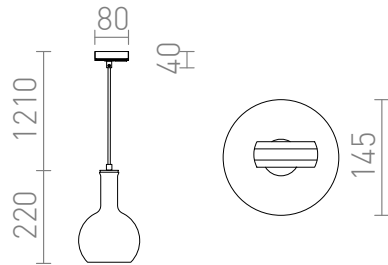

# PULIRE VOOR 1F. STROOMRAIL

Retro hanglamp van getint glas met adapter voor 1-fase stroomrail.

adviesverkoopprijs EUR incl. BTW

R13210

PULIRE RD voor 1f. stroomrail opaalglas/hout  
230V LED E14 6W

120,00

 3D model

 manual

G11849