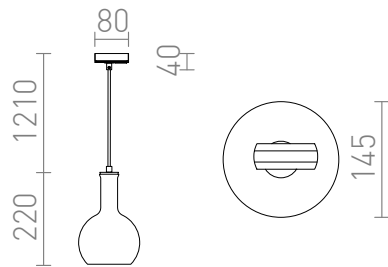

# PULIRE RD FOR 1-FASET SKINNE

Pendel i retrostil af tonet glas med adapter for 1-faset skinne.

RP DKK inkl. MOMS

R13210

PULIRE RD til 1-faset skinner opalglas/træ 230V  
LED E14 6W

835,-

 3D model

 manual