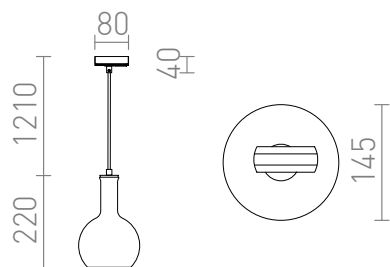

PULIRE RD PRO 1-OKRUH. LISTU

Závěsné svítidlo se stínidlem z mléčného skla a adaptérem do jednofázové lišty.

MOC CZK vč DPH

R13210

PULIRE RD pro jednofáz. lištu opálové
sklo/dřevo 230V LED E14 6W

2 850,-

 3D model