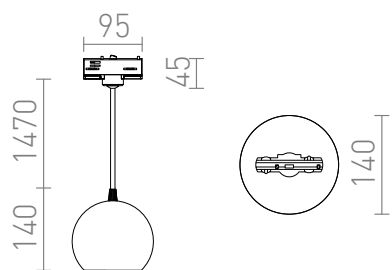

# COPA FOR 3-FASSKENA

Pendel med glasskärm för 3-fasskena i två olika färger.

RP SEK inkl. MOMS

R13207	COPA för 3-fasskena opalglas 230V LED E27 11W	2 100,-
R13208	COPA för 3-fasskena svart glas 230V LED E27 11W	2 150,-

 3D model

 manual

G13014