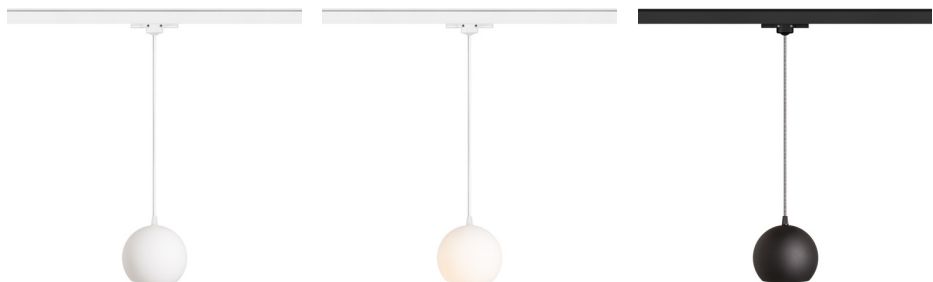

# COPA FOR 3-FASSKENA

Pendel med glasskärm för 3-fasskena i två olika färger.

RP SEK inkl. MOMS

R13207	COPA för 3-fasskena opalglas 230V LED E27 11W	2 100,-
R13208	COPA för 3-fasskena svart glas 230V LED E27 11W	2 150,-