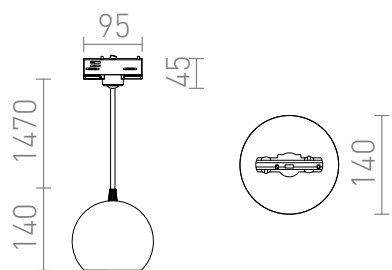

# COPA VOOR DRIEFAZIGE STROOMRAIL

Hanglamp met glazen lampenkap voor 3-f. stroomrails. Beschikbaar in twee kleurenvarianten.

adviesverkoopprijs EUR incl. BTW

R13207	COPA voor 3f. stroomrail opaalglas 230V E27 28W	188,00
R13208	COPA voor 3f. stroomrail zwart Glas 230V E27 28W	198,00

 3D model

 manual

G13014