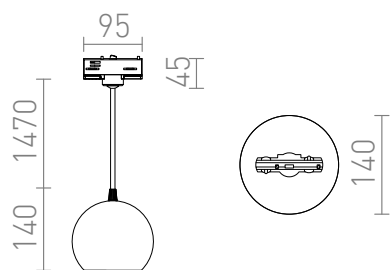

COPA PER BINARIO TRIFASE

Apparecchio a sospensione con paralume in vetro. Disponibile in due colori. Con adattatore per binario trifase.

PVC EUR IVA inclusa

R13207	COPA per binario trifase vetro opalino 230V LED E27 11W	178,00
R13208	COPA per binario trifase nero vetro 230V LED E27 11W	188,00

 3D model

 manual

G13014