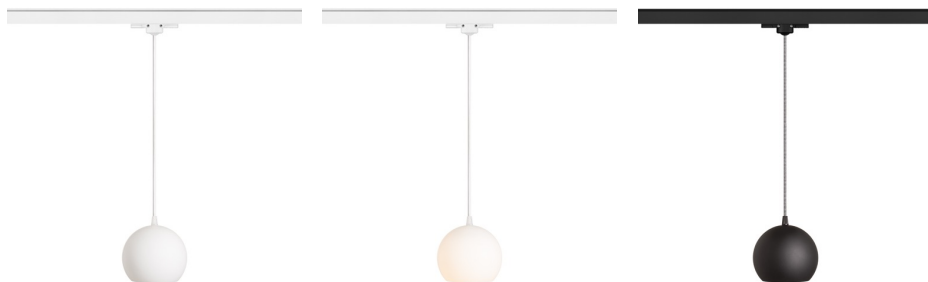

COPA PER BINARIO TRIFASE

Apparecchio a sospensione con paralume in vetro. Disponibile in due colori. Con adattatore per binario trifase.

PVC EUR IVA inclusa

R13207	COPA per binario trifase vetro opalino 230V LED E27 11W	178,00
R13208	COPA per binario trifase nero vetro 230V LED E27 11W	188,00