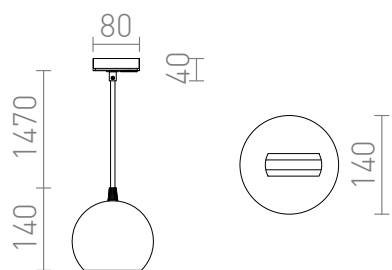

COPA DO SZYNY 1-FAZ.

Lampa wisząca ze szklanym kloszem i adapterem do szyny 1-fazowej w dwóch wersjach kolorystycznych.

Polecona cena PLN brutto

R13205	COPA do szyny 1-faz szkło opalowe 230V LED E27 11W	680,-
R13206	COPA do szyny 1-faz czarna szkło 230V LED E27 11W	750,-

 3D model

 manual

G13014