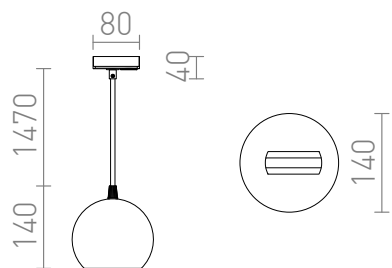

# COPA PER BINARIO MONOFASE

Apparecchio a sospensione con paralume in vetro. Disponibile in due colori. Con adattatore per binario monofase.

PVC EUR IVA inclusa

R13205	COPA per binari monofase vetro opalino 230V LED E27 11W	158,00
R13206	COPA per binario monofase nero vetro 230V LED E27 11W	178,00

 3D model

 manual

G13014