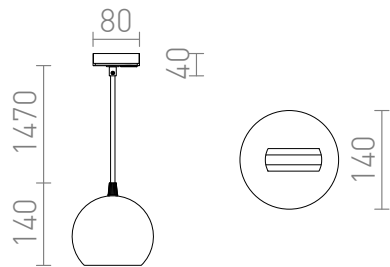

# COPA FOR 1-FASET SKINNE

Pendel med glasskærm for 1-faset skinne. Findes i to farver.

RP DKK inkl. MOMS

R13205	COPA til 1-faset skinner opalglas 230V LED E27 11W	1 200,-
R13206	COPA til 1-faset skinner sort glas 230V LED E27 11W	1 300,-

 3D model

 manual

G13014