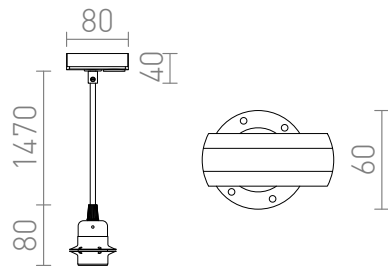

ELISA FOR 1-FASSKENA

Textilkabel i olika färgkombinationer med en E27-sockel av metall och adapter för 1-fasskena, för användning med en dekorativ ljuskälla eller passande skärm.

RP SEK inkl. MOMS

R13201	ELISA för 1-fasskena VA1+VK+KRF 230V LED E27 15W	620,-
R13202	ELISA för 1-fasskena SA1+LK+SKRF 230V LED E27 15W	620,-
R13203	ELISA för 1-fasskena SA1+SK+GF 230V LED E27 15W	620,-
R13204	ELISA för 1-fasskena SA1+SK+SKRF 230V LED E27 15W	645,-