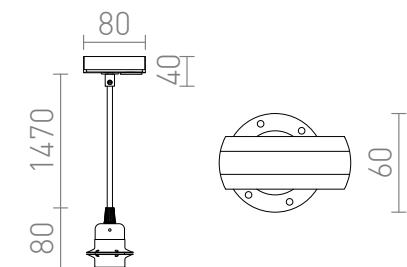

ELISA PRO 1-OKRUH. LISTU

Textilní kabel v různých barevných kombinacích s kovovou objímkou E27, pro použití s dekorativní žárovkou.
Kabel je zakončen adaptérem pro zavěšení do jednocírkulové lišty.

MOC CZK vč DPH

R13201	ELISA pro jednocírkul. lištu BA1+BK+CHO 230V LED E27 15W	1 350,-
R13202	ELISA pro jednocírkul. lištu ČA1+LK+ČCHO 230V LED E27 15W	1 400,-
R13203	ELISA pro jednocírkul. lištu ČA1+ČK+ZO 230V LED E27 15W	1 400,-
R13204	ELISA pro jednocírkul. lištu ČA1+ČK+ČCHO 230V LED E27 15W	1 450,-