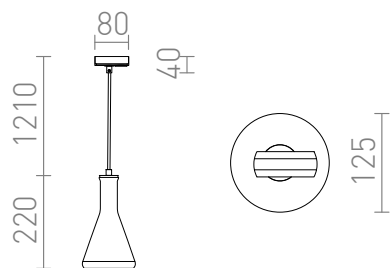

PULIRE CON PENTRU ȘINA CU 1-CIRCUIT

Lampă suspendată în stil retro din sticlă nuanțată cu adaptor pentru șine cu 1-circuit.
preț recomandat cu amănuntul RON cu TVA inclus

R13209

**PULIRE CON pentru șină cu 1-circuit sticlă
opal/lemn 230V E14 28W**

535,-

 3D model

 manual

G11849