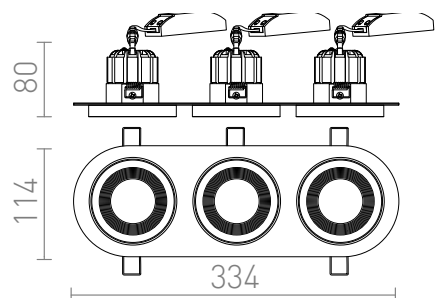

SHARM R III

LED 3x10W 2700 lm Ra 80

Infälld fast armatur med 10W LED-modul. Finns i olika färger. Du kan bygga din egen favoritkombination. www.rendl.se/se/konfigurator

RP SEK inkl. MOMS

R13245	SHARM R III infälld vit koppar 230V LED 3x10W 24° 3000K	1 600,-
R13246	SHARM R III infälld pärlguld/brun 230V LED 3x10W 24° 3000K	1 550,-
R13247	SHARM R III infälld brun/pärlguld 230V LED 3x10W 24° 3000K	1 550,-
R13248	SHARM R III infälld svart koppar/koppar 230V LED 3x10W 24° 3000K	1 550,-
R13249	SHARM R III infälld svart/svart koppar 230V LED 3x10W 24° 3000K	1 550,-

 3D model

 manual